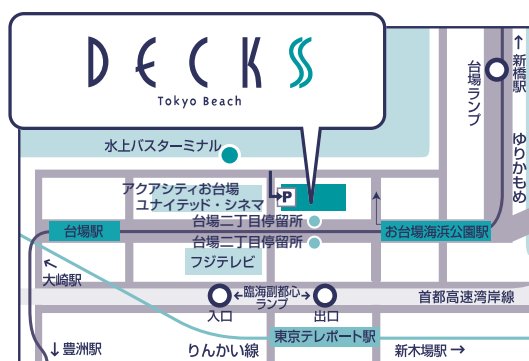

お子さんと一緒の方は

- **ベビーカーのお貸し出し(無料)**
シーサイドモール3Fデッキス広場内インフォメーションカウンターで、生後1ヶ月以上2才まで、14kg以下のお子様ご利用できるベビーカーの貸し出しをしております。(11:00~21:00)
- **授乳室/ベビーシート**
シーサイドモール4F台場一丁目商店街内、アイランドモール4Fにございます。

お身体が不自由な方は

- **車椅子のお貸し出し(無料)**
シーサイドモール3Fデッキス広場内インフォメーションカウンターで、車椅子の貸し出しをしております。(11:00~21:00)
- **多目的トイレ**
シーサイドモール1F駐車場、3Fに設置しております。アイランドモール1F駐車場、4Fに設置しております。
- **優先駐車場**
シーサイドモール1Fにございます。
- **盲導犬・介助犬・聴導犬の入館は可能です。**

ペットをお連れの方は

- ペットはお顔を隠れるキャリーケースやゲージにお入れていただきご入館ください。

大きな荷物をお持ちの方は

- **コインロッカー**
シーサイドモール3F・5F、アイランドモール3Fに設置しております。
※使用時間は各フロアの営業時間によって異なります。
●宅配便:1F「サンクス」(コンビニエンスストア)にて承っております。

喫煙所について

- 館内:シーサイドモール5Fにございます。
屋外:1Fフジテレビ側・3Fシーサイドデッキ・センターデッキにございます。

AED(自動体外式除細動器)について

- シーサイドモール3Fに設置しております。

〒135-0091 東京都港区台場1-6-1

■電車をご利用の方

- ゆりかもめ「お台場海浜公園」駅下車 徒歩2分
- りんかい線「東京テレポート」駅下車 徒歩5分

■お車をご利用の方

- レインボーブリッジより首都高速11号台場線「台場ランプ」から約3分
- 羽田・横浜方面より首都高速湾岸線「臨海副都心ランプ」「有明ランプ」から約4分
- 千葉方面より首都高速湾岸線「有明ランプ」から約4分

■バスをご利用の方

- **〈都バス〉**
●海01系統 門前仲町~東京テレポート駅前「台場二丁目」停留所下車 すぐ
- 海01系統 品川駅東口~東京テレポート駅前「台場二丁目」停留所下車 すぐ
- **〈お台場レインボーバス〉**
●O1系統 田町駅東口経由「台場二丁目」停留所下車 すぐ
- O2系統 芝浦三丁目経由「台場二丁目」停留所下車 すぐ

1F

3F

- エレベーター
- エスカレーター
- インフォメーション
- AED
- コインロッカー
- トイレ
- 多目的トイレ
- 授乳室・ベビーシート
- 礼拝室
- 喫煙所
- 自動販売機
- ATM
- 外貨両替機
- 駐車場前精算機
- ハート型 フォトスポット
- イルリュージョンドーム