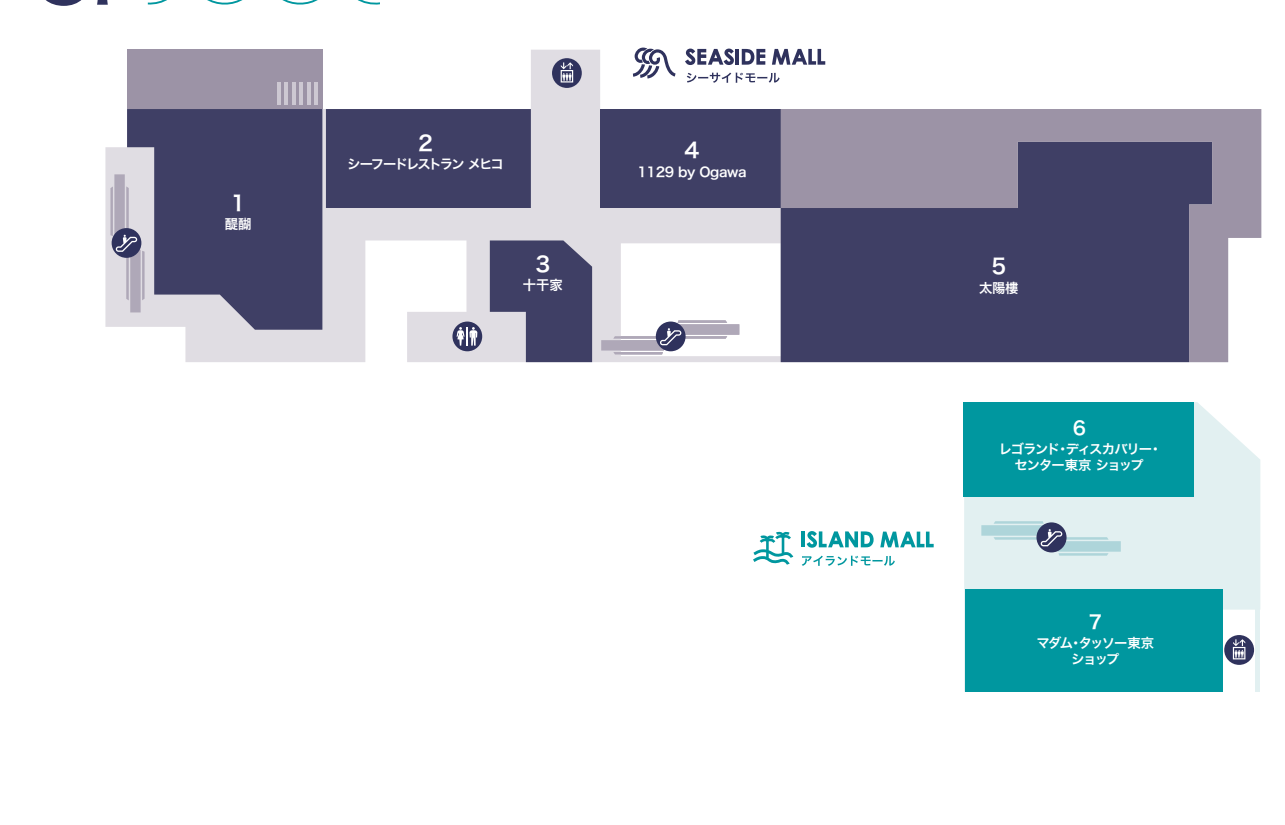

6F

1F

1	DUCATI GEAR TOKYO ODAIBA	03-3599-6512
2	ポーノ ダーツカフェ&レストランテ	03-3599-7777
3	うしすけ アジア・コリアード	03-3599-0739
4	BISTRO うしすけ 肉/バル	03-3599-3520
5	DOG DEPT + CAFE ドッグカフェ & アパレル・雑貨	03-3599-5211
6	DAINESE SHOP ODAIBA ダイネーゼ	03-3599-0940
7	TOKYO BAY FRONTIER レンタルバイク	0120-819-147
8	BOSCO MOTO バイクウェア・グッズ	03-3599-2766
9	旬坊 そば・うどん	03-3599-6586
10	ジョナサン コーヒー&レストラン	03-3599-3608
11	くいもの屋わん 居酒屋	03-3599-1811
12	吉野家 丼・定食	03-3599-2153
13	よってこや らーめん専門店	03-3599-6767
14	タリーズコーヒー スペシャルティ コーヒーショップ	03-3599-1461
15	サンクス コンビニエンスストア	03-3599-6639
16	薬マツモトキヨシ ドラッグストア	03-3599-1410
17	マクドナルド ファーストフードレストラン	03-3570-6080

3F

1	ANCHORS テラスカフェレストラン	03-3599-6611
2	マーメイドジュエリー ハワイアンジュエリー・雑貨	03-3599-3425
3	カールカナイ ヒップホップ・カジュアルウェア・ゴルフウェア	03-3599-6070
4	G-LAND EXTREME ダンス・キッズ・ゴルフウェア	03-3599-3057
5	Mimalux アパレル・バッグ	03-3570-2102
6	Feelings 自転車・玩具	03-3599-5175
7	Brigela ジュラート・プリオッシュジュラート・コーヒー	03-3599-7524
8	東京恋テラス 和風カフェ・雑貨	03-6457-1637
9	アイランドヴィンテージコーヒー カフェ・コーヒーショップ	03-6457-1715
10	Trattoria Pizzeria LOGIC イタリアンレストラン	03-5520-1577
11	bills カジュアルダイニング	03-3599-2100
12	帽子屋 Flava 帽子	03-3599-5192
13	ABC-MART シューズ	03-3599-6750
14	アドベンチャークルーズ21 カジュアルウェア	03-3599-6598
15	Laughin' Dog ペット雑貨	03-5530-3399
16	mimosa アクセサリー・小物雑貨	03-6457-1238
17	クイックシルバーストア サーフアパレル	03-3599-6727

4F

18	ピラポストアーお台場 サーフウェア・スポーツウェア	03-3599-1570
19	ディップドッツ・アイスクリーム アイスクリーム	03-5500-1801
20	SmaPla スマートフォンアクセサリー	03-3599-5075
21	I LOVE MJ SHOP ホビー・雑貨	03-3599-3517
22	ストンプスタンプ ベビー・キッズアパレル & 雑貨	03-3599-3092
23	サーティワンアイスクリーム アイスクリーム	03-3599-5631
24	IKAYAKI STAND イカ焼き	03-5500-7628
25	ラオックス 家電・ホビー・化粧品・時計等	03-6426-0091
26	レゴランド・ディスカバリー・センター東京入口	03-3599-5168
27	マダム・タッソー東京入口	03-3599-5231
28	東京ジョイポリス	03-5500-1801

4F

1	一丁目ブレイランド レトロゲーム	03-3599-3765
2	シューティングギャラリー 射的	12月 リニューアルオープン予定
3	MOMI & TOY'S クレープ	03-6457-2974
4	からくり百貨店 おもしろ雑貨・お台場土産	03-3599-3313
5	江戸屋 駄菓子	03-3599-6778
6	彫市 × えんもじや オリジナル木札・和雑貨・絵文字	03-3599-1666
7	台場遊技場 レトロゲーム	03-3599-1698
8	台場怪奇学校 お化け屋敷	03-3599-1664
9	天王寺アペノタコヤキやまちゃん たこ焼き	03-3599-3755
10	芋焼 たこ焼き	03-3599-5673
11	たこ焼 十八番 たこ焼き	03-3599-6218
12	たこやきの元祖 本家 会津屋 たこ焼き	03-3599-3511
13	たこ家 道頓堀くぐる たこ焼き	03-3599-6017
14	まるごと大阪! いちひり庵 たこ焼き関連グッズ	03-3599-3728
15	ヨゴリーノ イタリアンジェラート	03-3599-3377
16	ハリウッド写真館 フリントシール機	03-3599-3728
17	キン肉マンKIN29SHOP キャラクター雑貨	03-3599-3029

4F

18	お台場パンパントレカ トレーディングカード	03-3599-5601
19	東京クラフトタウン 手づくり体験教室	03-6457-2971
20	OWN ONE SHOP オリジナル刺繍	03-3599-5070
21	東京トリックアート迷宮館 トリックアート ミュージアム	03-3599-5191
22	お器楽屋 ガラスのミニチュア・木のおもちゃ	03-3599-6733
23	爆笑似顔絵商店 似顔絵専門店	03-3599-2617
24	お宝市場 ラッキーボックス	03-3599-5065
25	ハイカラ横丁 駄菓子・駄玩具	03-3599-1688
26	西松屋 ベビー・子供用品	03-3599-5365
27	ザ・ダイソー バラエティショップ	03-6426-0662

5F