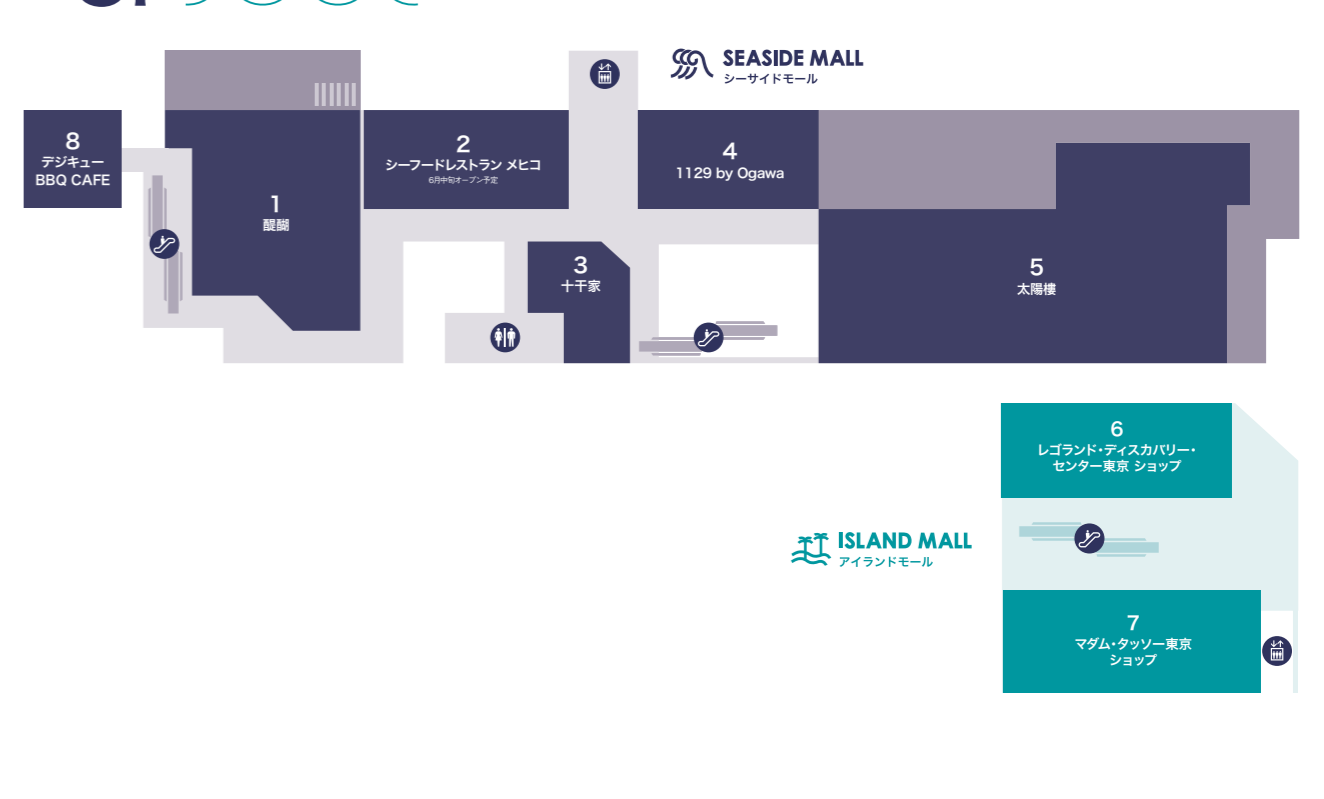

〒135-0091 東京都港区台場1-6-1

1F

3F

- エレベーター
- 授乳室・ベビーシート
- エスカレーター
- 礼拝室
- インフォメーション
- 喫煙所
- AED
- 自動販売機
- コインロッカー
- ATM ATM
- トイレ
- 外貨両替機
- 多目的トイレ
- PAY 駐車場事前精算機
- ハート型 フォトスポット
- イルミネーション

4F

5F

6F

1F