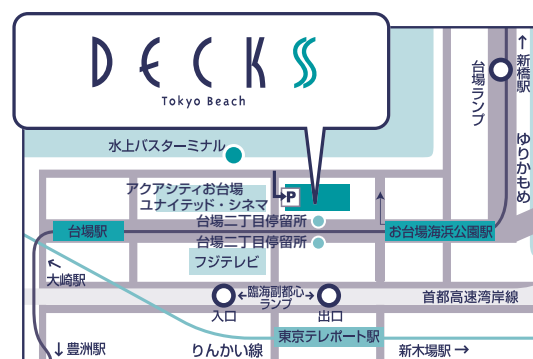

お子さまと一緒に

- **ベビーカーのお貸し出し(無料)**  
シーサイドモール3Fデッキス広場内インフォメーションカウンターで、生後1ヶ月以上2才まで、14kg以下のお子様ご利用できるベビーカーの貸し出しをしております。(11:00～21:00)
- **授乳室/ベビーシート**  
シーサイドモール4F台場一丁目商店街内、アイランドモール4Fにございます。

お身体が不自由な方

- **車椅子のお貸し出し(無料)**  
シーサイドモール3Fデッキス広場内インフォメーションカウンターで、車椅子の貸し出しをしております。(11:00～21:00)
- **多目的トイレ**  
シーサイドモール1F駐車場、3Fに設置しております。アイランドモール1F駐車場、4Fに設置しております。
- **優先駐車場**  
シーサイドモール1Fにございます。
- **盲導犬/介助犬/聴導犬の入館は可能です。**

ペットをお連れの方は

- **ペットをお顔が隠れるキャリーケースやゲージにお入れいただきご入館ください。**

大きな荷物をお持ちの方は

- **コインロッカー**  
シーサイドモール3F・5F、アイランドモール3Fに設置しております。 ※使用時間は各フロアの営業時間によって異なります。  
●宅配便:1F「ファミリーマート」(コンビニエンスストア)にて承っております。

喫煙所について

- 館内:1F「ファミリーマート」(コンビニエンスストア)内、シーサイドモール5Fにございます。
- 屋外:3Fシーサイドデッキ・センターデッキにございます。

AED(自動体外式除細動器)について

- シーサイドモール3Fに設置しております。

〒135-0091 東京都港区台場1-6-1

電車をご利用の方

- ゆりかもめ「お台場海浜公園」駅下車 徒歩2分
- りんかい線「東京テレポート」駅下車 徒歩5分

お車をご利用の方

- レインポーブリッジより首都高速11号台場線「台場ランプ」から約3分
- 羽田・横浜方面より首都高速湾岸線「臨海副都心ランプ」「有明ランプ」から約4分
- 千葉方面より首都高速湾岸線「有明ランプ」から約4分

バスをご利用の方

- (都バス)
  - 海01系統 門前仲町～東京テレポート駅前「台場二丁目」停留所下車 すぐ
  - 波01系統 品川駅東口～東京テレポート駅前「台場二丁目」停留所下車 すぐ
- (お台場レインボバス)
  - O1系統 田町駅東口経由「台場二丁目」停留所下車 すぐ
  - O2系統 芝浦三丁目経由「台場二丁目」停留所下車 すぐ