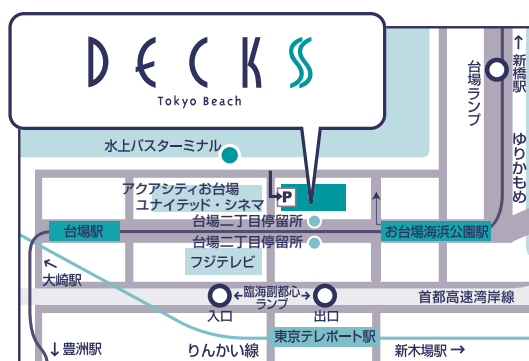

**お子さまと一緒にの方は**

- **ベビーカーのお貸し出し(無料)**  
シーサイドモール3Fデッキス広場内インフォメーションカウンターで、生後1ヶ月以上2才まで、14kg以下のお子様ご利用できるベビーカーの貸し出しをしております。(11:00～21:00)
- **授乳室/ベビーシート**  
シーサイドモール4F台場一丁目商店街内、アイランドモール4Fにございます。

**お身体が不自由な方は**

**ペットをお連れの方は**

- ペットはお顔を隠れるキャリーケースやゲージにお入れていただきご入館ください。

**大きな荷物をお持ちの方は**

- **コインロッカー**  
シーサイドモール3F・5F、アイランドモール3Fに設置しております。  
※使用時間は各フロアの営業時間によって異なります。  
●宅配便:1F「サンクス」(コンビニエンスストア)にて承っております。

**喫煙所について**

- 館内:シーサイドモール5Fにございます。  
屋外:1Fフジテレビ側・3Fシーサイドデッキ・センターデッキにございます。

**AED(自動体外式除細動器)について**

- シーサイドモール3Fに設置しております。

〒135-0091 東京都港区台場1-6-1

**■電車をご利用の方**

- ゆりかもめ「お台場海浜公園」駅下車 徒歩2分
- りんかい線「東京テレポート」駅下車 徒歩5分
- **お車をご利用の方**  
● レインボーブリッジより首都高速11号台場線「台場ランプ」から約3分  
● 羽田・横浜方面より首都高速湾岸線「臨海副都心ランプ」「有明ランプ」から約4分  
● 千葉方面より首都高速湾岸線「有明ランプ」から約4分

**■バスをご利用の方**

- **〈都バス〉**  
● 海01系統 門前仲町～東京テレポート駅前「台場二丁目」停留所下車 すぐ  
● 波01系統 品川駅東口～東京テレポート駅前「台場二丁目」停留所下車 すぐ
- **〈お台場レインボーバス〉**  
● O1系統 田町駅東口経由「台場二丁目」停留所下車 すぐ  
● O2系統 芝浦三丁目経由「台場二丁目」停留所下車 すぐ