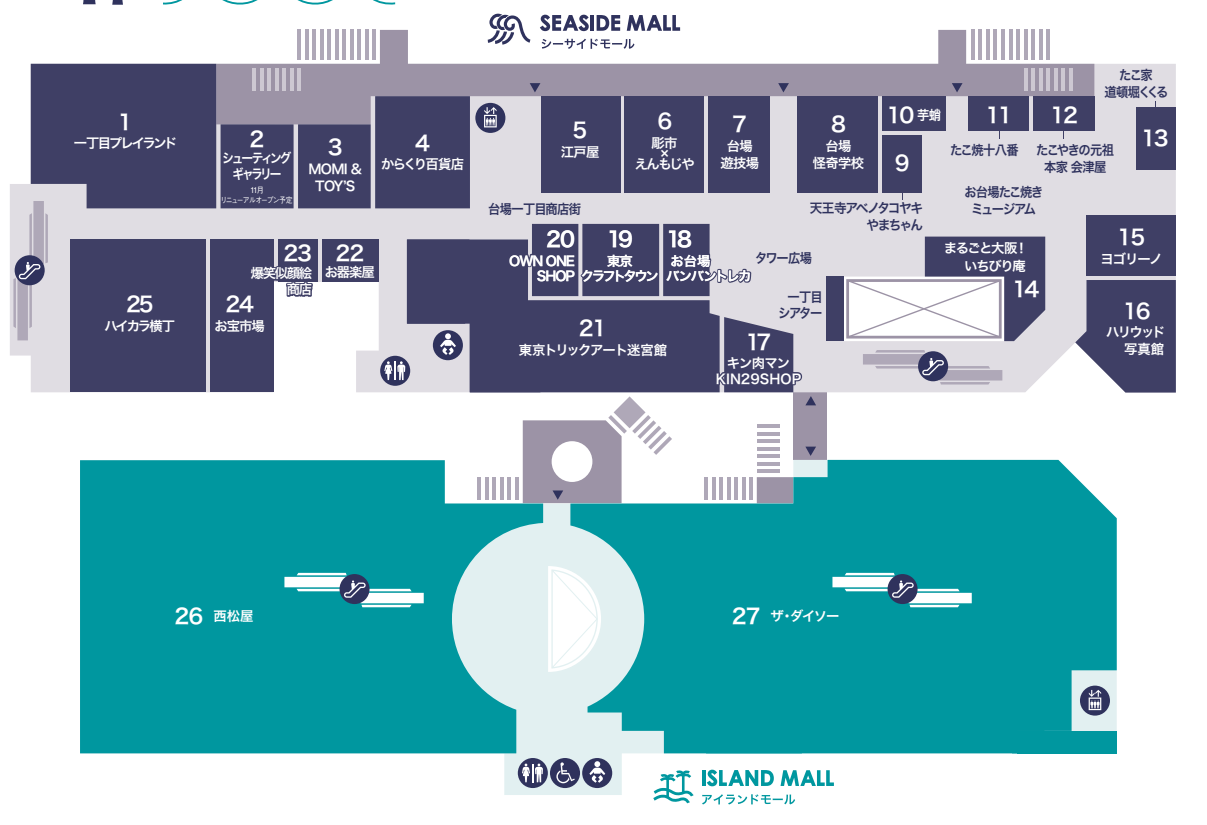

1F

3F

- エレベーター
- エスカレーター
- インフォメーション
- AED
- コインロッカー
- トイレ
- 多目的トイレ
- 授乳室・ベビーシート
- 礼拝室
- 喫煙所
- 自動販売機
- ATM
- 外貨両替機
- 駐車場前精算機
- ハート型 フォトスポット
- イルミネーションドーム

4F

5F

6F

1F

1	DUCATI GEAR TOKYO ODAIBA	03-3599-6512
2	ボーノ	03-3599-7777
3	うしすけ	03-3599-0739
4	BISTRO うしすけ	03-3599-3520
5	DOG DEPT + CAFE	03-3599-5211
6	DAINESE SHOP ODAIBA	03-3599-0940
7	TOKYO BAY FRONTIER	0120-819-147
8	BOSCO MOTO	03-3599-2766
9	旬坊	03-3599-6586
10	ジョナサン	03-3599-3608
11	くいもの屋わん	03-3599-1811
12	吉野家	03-3599-2153
13	よってこや	03-3599-6767
14	タリーズ コーヒー	03-3599-1461
15	サンクス	03-3599-6639
16	薬マツモトキヨシ	03-3599-1410
17	マクドナルド	03-3570-6080

3F

1	ANCHORS	03-3599-6611
2	マーメイドジュエリー	03-3599-3425
3	カールカナイ	03-3599-6070
4	G-LAND EXTREME	03-3599-3057
5	Mimalux	03-3570-2102
6	Feelings	03-3599-5175
7	Brigela	03-3599-7524
9	アイランドヴィンテージコーヒー	03-6457-1715
10	Trattoria Pizzeria LOGIC	03-5520-1577
11	bills	03-3599-2100
12	帽子屋 Flava	03-3599-5192
13	ABC-MART	03-3599-6750
14	アドベンチャー クールズ21	03-3599-6598
15	Laughin' Dog	03-5530-3399
16	RED BROS.	03-3599-2155
17	クイックシルバーストア	03-3599-6727

18	ビラボンストア お台場	03-3599-1570
19	ディップドッツアイスクリューム	03-5500-1801
20	SmaPla	03-3599-5075
21	I LOVE MJ SHOP	03-3599-3517
22	ストンプスタンプ	03-3599-3092
23	サーティアンアイスクリューム	03-3599-5631
24	IKAYAKI STAND	03-5500-7628
25	ラオックス	03-6426-0091
26	レゴランド・ディスカバリー・センター東京 入口	03-3599-5168
27	マダム・タッソー 東京 入口	03-3599-5231
28	東京ジョイポリス	03-5500-1801

4F