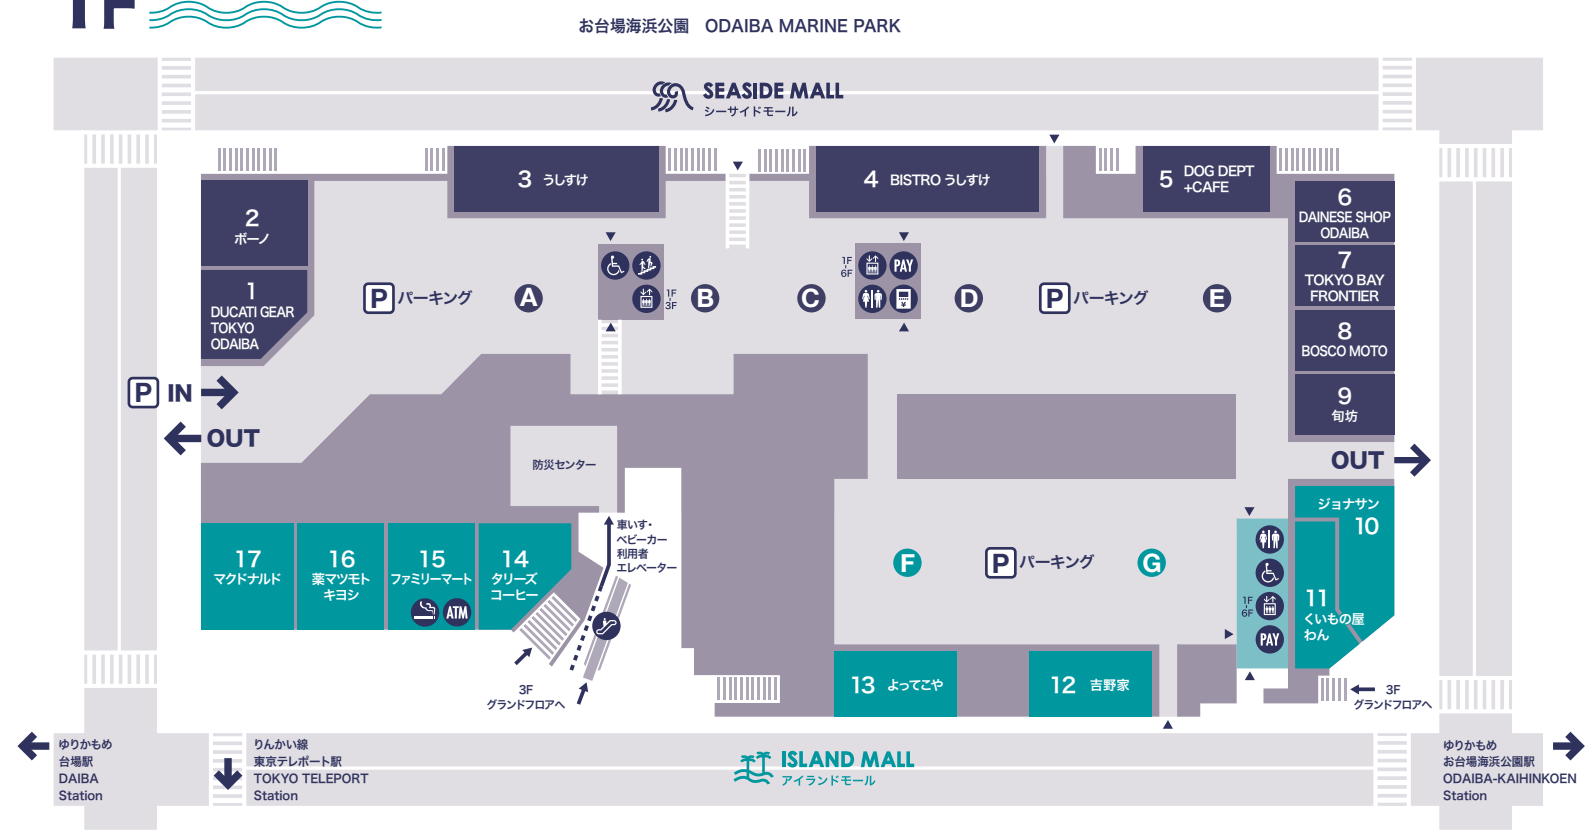

1F

3F

- エレベーター
- エスカレーター
- インフォメーション
- AED
- コインロッカー
- トイレ
- 多目的トイレ
- 授乳室・ベビーシート
- 礼拝室
- 喫煙所
- 自動販売機
- ATM
- 外貨両替機
- PAY 駐車場前精算機
- ハート型 フォトスポット
- イリュージョンドーム

4F

5F

6F

1F

1	DUCATI GEAR TOKYO ODAIBA	03-3599-6512
2	ポーノ ダーツカフェ&レストランテ	03-3599-7777
3	うしすけ アジア・コリアード	03-3599-0739
4	BISTRO うしすけ 肉バル	03-3599-3520
5	DOG DEPT + CAFE ドッグカフェ & アパレル・雑貨	03-3599-5211
6	DAINESE SHOP ODAIBA ダイネーゼ	03-3599-0940
7	TOKYO BAY FRONTIER レンタルバイク	0120-819-147
8	BOSCO MOTO バイクウェア・グッズ	03-3599-2766
9	旬坊 そば・うどん	03-3599-6586
10	ジョナサン コーヒー&レストラン	03-3599-3608
11	くいもの屋わん 居酒屋	03-3599-1811
12	吉野家 丼・定食	03-3599-2153
13	よってこや スベジカクレープ	03-3599-6767
14	タリーズコーヒー スペシャルティ コーヒーショップ	03-3599-1461
15	ファミリーマート コンビニエンスストア	03-3599-6639
16	薬マツモトキヨシ ドラッグストア	03-3599-1410
17	マクドナルド ファーストフードレストラン	03-3570-6080

3F

1	ANCHORS テラスカフェレストラン	03-3599-6611
2	マーメイドジュエリー ハワイアンジュエリー・雑貨	03-3599-3425
3	カールカナイ ヒップホップ・カジュアルウェア・ゴルフウェア	03-3599-6070
4	G-LAND EXTREME ダンス・キッズ・ゴルフウェア	03-3599-3057
5	Mimalux アパレル・バッグ	03-3570-2102
6	Feelings 自転車・玩具	03-3599-5175
7	Brigela ジュラート・フリオッシュコンジェラート・コーヒー	03-3599-7524
8	東京恋テラス 和風カフェ・雑貨	03-6457-1637
9	アイランドヴィンテージコーヒー カフェ・コーヒーショップ	03-6457-1715
10	Trattoria Pizzeria LOGIC イタリアンレストラン	03-5520-1577
11	bills カジュアルダイニング	03-3599-2100
12	帽子屋 Flava 帽子	03-3599-5192
13	ABC-MART シューズ	03-3599-6750
14	アドベンチャークルーズ21 カジュアルウェア	03-3599-6598
16	mimosa アクセサリー・小物雑貨	03-6457-1238
17	クイックシルバーストア サーフアパレル	03-3599-6727

3F