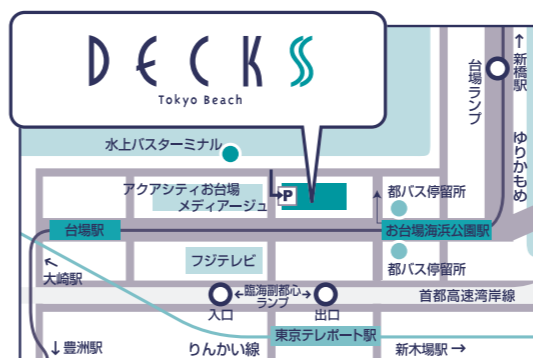

喫煙所について

- 館内:シーサイドモール5Fにございます。
屋外:1Fフジテレビ側・3Fシーサイドデッキ・センターデッキにございます。

AED(自動体外式除細動器)について

- シーサイドモール3Fに設置しております。

■電車をご利用の方

- ゆりかもめ「お台場海浜公園」駅下車 徒歩2分
- りんかい線「東京テレポート」駅下車 徒歩5分

■お車をご利用の方

- レインボーブリッジより首都高速11号台場線「台場ランプ」から約3分
- 羽田 横浜方面より首都高速湾岸線「臨海副都心ランプ」[「有明ランプ」]から約4分
- 千葉方面より首都高速湾岸線「有明ランプ」から約4分

■バスをご利用の方

- (都バス)
●海01系統 門前仲町~東京テレポート駅前「台場二丁目」停留所下車 すぐ
- 波01系統 品川駅東口~東京テレポート駅前「台場二丁目」停留所下車 すぐ
- (kmフラワーバス)
●浜松町駅(浜松町/バスターミナル)~国際展示場駅「台場二丁目」停留所下車 すぐ
- (お台場レインボーバス)
●品川~台場循環「台場二丁目」停留所下車 すぐ
- 田町~台場循環「台場二丁目」停留所下車 すぐ

〒135-0091 東京都港区台場1-6-1

1F

3F

- エレベーター
- 授乳室・ベビーシート
- エスカレーター
- 礼拝室
- インフォメーション
- 喫煙所
- AED
- 自動販売機
- コインロッカー
- ATM ATM
- トイレ
- 外貨両替機
- 多目的トイレ
- PAY 駐車場事前精算機
- ハート型 フォトスポット
- イルミネーション

4F

5F

6F

1F