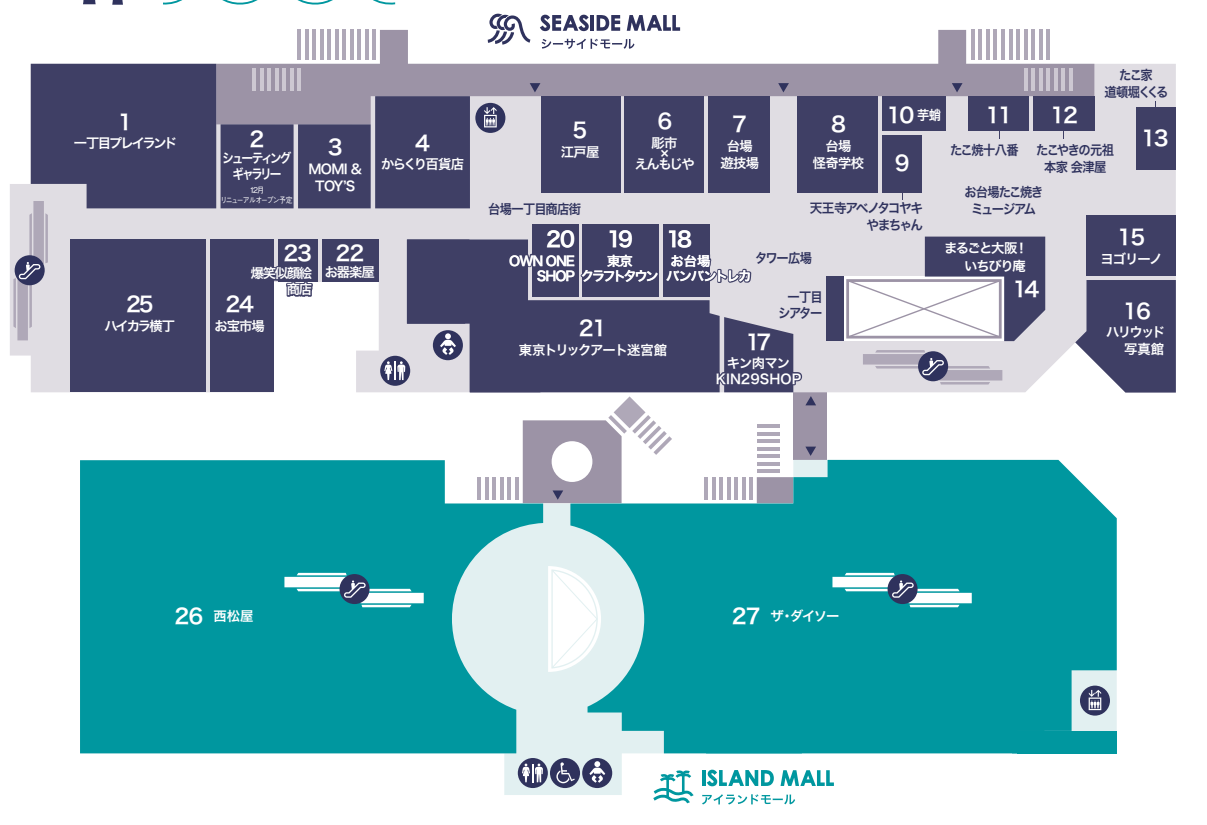

1F

3F

- エレベーター
- エスカレーター
- インフォメーション
- AED
- コインロッカー
- トイレ
- 多目的トイレ
- 授乳室・ベビーシート
- 礼拝室
- 喫煙所
- 自動販売機
- ATM
- 外貨両替機
- 駐車場前精算機
- ハート型 フォトスポット
- イルリュージョンドーム

4F

5F

6F

1F

1	DUCATI GEAR TOKYO ODAIBA	03-3599-6512
2	ポーノ ダーツカフェ&レストランテ	03-3599-7777
3	うしすけ アジア・コリアード	03-3599-0739
4	BISTRO うしすけ 肉/バル	03-3599-3520
5	DOG DEPT + CAFE ドッグカフェ & アパレル・雑貨	03-3599-5211
6	DAINESE SHOP ODAIBA ダイネーゼ	03-3599-0940
7	TOKYO BAY FRONTIER レンタルバイク	0120-819-147
8	BOSCO MOTO バイクウェア・グッズ	03-3599-2766
9	旬坊 そば・うどん	03-3599-6586
10	ジョナサン コーヒー&レストラン	03-3599-3608
11	くいもの屋わん 居酒屋	03-3599-1811
12	吉野家 丼・定食	03-3599-2153
13	よってこや らーめん専門店	03-3599-6767
14	タリーズコーヒー スペシャルティ コーヒーショップ	03-3599-1461
15	サンクス コンビニエンスストア	03-3599-6639
16	薬マツモトキヨシ ドラッグストア	03-3599-1410
17	マクドナルド ファーストフードレストラン	03-3570-6080

3F

1	ANCHORS テラスカフェレストラン	03-3599-6611
2	マーメイドジュエリー ハワイアンジュエリー・雑貨	03-3599-3425
3	カールカナイ ヒップホップ・カジュアルウェア・ゴルフウェア	03-3599-6070
4	G-LAND EXTREME ダンス・キッズ・ゴルフウェア	03-3599-3057
5	Mimalux アパレル・バッグ	03-3570-2102
6	Feelings 自転車・玩具	03-3599-5175
7	Brigela ジュラート・プリオッシュジュラート・コーヒー	03-3599-7524
8	東京恋テラス 和風カフェ・雑貨	03-6457-1637
9	アイランドヴィンテージコーヒー カフェ・コーヒーショップ	03-6457-1715
10	Trattoria Pizzeria LOGIC イタリアンレストラン	03-5520-1577
11	bills カジュアルダイニング	03-3599-2100
12	帽子屋 Flava 帽子	03-3599-5192
13	ABC-MART シューズ	03-3599-6750
14	アドベンチャークルーズ21 カジュアルウェア	03-3599-6598
15	Laughin' Dog ペット雑貨	03-5530-3399
16	mimosa アクセサリー・小物雑貨	03-6457-1238
17	クイックシルバーストア サーフアパレル	03-3599-6727

4F