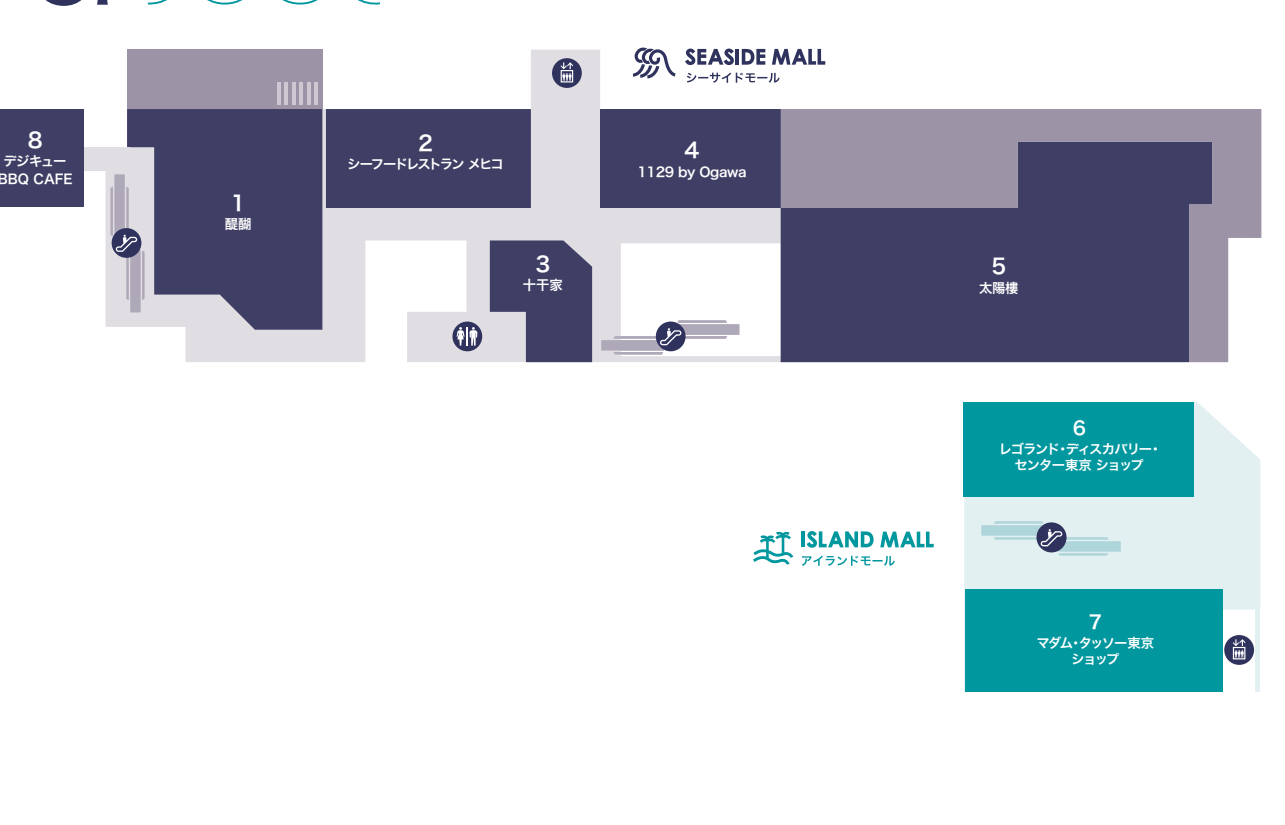

6F

1F

1	DUCATI GEAR TOKYO ODAIBA	03-3599-6512
2	ボーノ	03-3599-7777
3	うしすけ	03-3599-0739
4	BISTRO うしすけ	03-3599-3520
5	DOG DEPT + CAFE	03-3599-5211
6	DAINESE SHOP ODAIBA	03-3599-0940
7	TOKYO BAY FRONTIER	0120-819-147
8	BOSCO MOTO	03-3599-2766
9	旬坊	03-3599-6586
10	ジョナサン	03-3599-3608
11	くいもの屋わん	03-3599-1811
12	吉野家	03-3599-2153
13	よってこや	03-3599-6767
14	タリーズ コーヒー	03-3599-1461
15	サンクス	03-3599-6639
16	薬マツモトキヨシ	03-3599-1410
17	マクドナルド	03-3570-6080

3F

1	ANCHORS	03-3599-6611
2	マーメイドジュエリー	03-3599-3425
3	カールカナイ	03-3599-6070
4	G-LAND EXTREME	03-3599-3057
5	Mimalux	03-3570-2102
6	Feelings	03-3599-5175
7	Brigela	03-3599-7524
9	アイランドヴィンテージコーヒー	03-6457-1715
10	Trattoria Pizzeria LOGIC	03-5520-1577
11	bills	03-3599-2100
12	帽子屋 Flava	03-3599-5192
13	ABC-MART	03-3599-6750
14	アドベンチャー クールズ21	03-3599-6598
15	Laughin' Dog	03-5530-3399
16	RED BROS.	03-3599-2155
17	クイックシルバーストア	03-3599-6727

18	ビラボンストア お台場	03-3599-1570
19	ディップドッツアイスクリューム	03-5500-1801
20	SmaPla	03-3599-5075
21	I LOVE MJ SHOP	03-3599-3517
22	ストンプスタンプ	03-3599-3092
23	サーティアンアイスクリューム	03-3599-5631
24	IKAYAKI STAND	03-5500-7628
25	ラオックス	03-6426-0091
26	レゴランド・ディスカバリー・センター東京 入口	03-3599-5168
27	マダム・タッソー 東京 入口	03-3599-5231
28	東京ジョイポリス	03-5500-1801

4F

1	一丁目ブレイランド	03-3599-3765
2	シューティングギャラリー	03-6457-2971
3	MOMI & TOY'S	03-3599-2764
4	からくり百貨店	03-3599-3313
5	江戸屋	03-3599-6778
6	彫布 えんもじや	03-3599-1666
7	台場遊技場	03-3599-1698
8	台場怪奇学校	03-3599-1664
9	天王寺アペノタコヤキやまちゃん	03-3599-3755
10	芋焼	03-3599-5673
11	たご焼 十八番	03-3599-6218
12	たごやきの元祖 本家 会津屋	03-3599-3511
13	たご家 道頓堀くぐる	03-3599-6017
14	まるごと大阪! いちひり庵	03-3599-3728
15	ヨゴリノ	03-3599-3377
16	ハリウッド写真館	03-3599-3728
17	キン肉マンKIN29SHOP	03-3599-3029

18	お台場パンパントレカ	03-3599-5601
19	東京クラフトタウン	03-6457-2971
20	OWN ONE SHOP	03-3599-5070
21	東京トリックアート迷宮館	03-3599-5191
22	お宝市場	03-3599-6733
23	焼肉 焼肉 焼肉	03-3599-2617
24	お宝市場	03-3599-5065
25	ハイカラ横丁	03-3599-1688
26	西松屋	03-3599-5365
27	ザ・ダイソー	03-6426-0662

5F

1	築地玉寿司	03-3599-6556
2	和幸	03-3599-6555
3	カフェグリル ビッグシェフ	03-3599-6571
4	トラットリア マルーモ	03-3599-6567
5	カザーナ	03-3599-6551
6	OCEAN CLUB BUFFET	03-3599-6655
7	日本料理 ごまそば高田屋	03-3599-3032
8	香港麵 新記	03-3599-5688
9	つきじ植むら	03-3599-6588
10	WILD-1	03-3599-5311
11	あそびパーク	03-6457-1203
12	Brave Point	03-3599-2115

6F

1	醍醐	03-3599-2929
2	シーフードレストラン メヒコ	03-3599-2355
3	十平家	03-3599-7038
4	1129 by Ogawa	03-3599-9211
5	太陽樓	03-5530-0610
6	レゴランド・ディスカバリー・センター東京 ショップ	03-3599-5168
7	マダム・タッソー 東京 ショップ	03-3599-5231
8	屋外特設会場 デジキュー BBQ CAFE	0570-09-0014

レゴランド・ディスカバリー・センター東京、マダム・タッソー 東京は、3Fの入口よりご利用ください。(入口は3Fの26・27になります。)