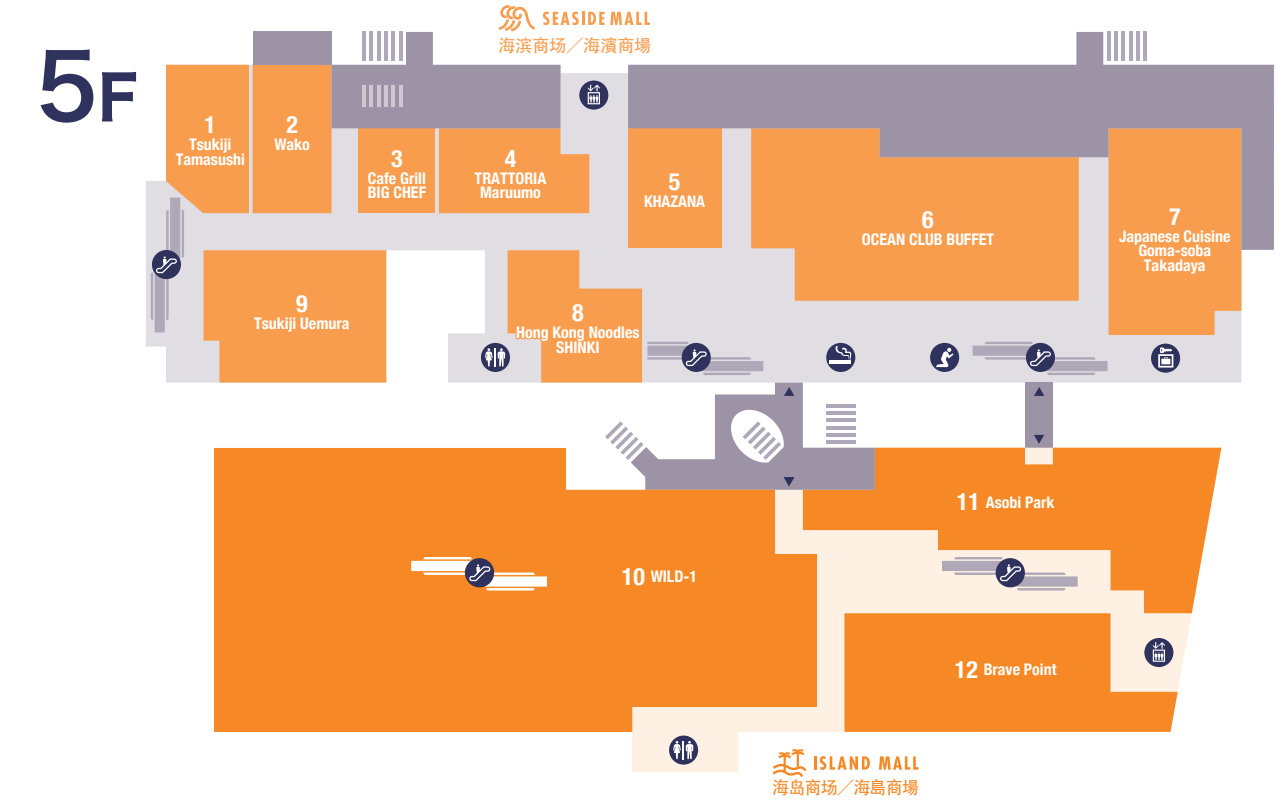

多功能洗手間

設於海濱商場1F停車場與3F。設於海島商場1F停車場與4F。

障礙者優先停車位

位於海濱商場1F。

導盲犬、照護犬、導聽犬可入館。

有寵物隨行的顧客

請將寵物放進可遮住臉的寵物籃或寵物籠內, 便可入館。

攜帶大型行李的顧客

投幣式寄物櫃

設於海濱商場3F、5F以及海島商場3F。 * 使用時間依各樓層營業時間而異。 ● 宅配: 可於1F "Family Mart" (便利店) 辦理。

吸菸處

館內: 海島商場1F "Family Mart" (便利店) 內 / 設於海濱商場5F。 戶外: 設於3F海濱甲板區與中央甲板區。

AED(自動體外心臟去顫器)

設置於海濱商場3F。

- Elevator
- Escalator
- Information
- AED
- Coin Lockers
- Restroom
- Multi-purpose Restroom
- Nursery/Baby Sheet
- Prayer Room
- Smoking Area
- Vending Machine
- ATM
- Currency Exchange Machine
- Pre-pay Parking Station
- Heart-shaped objet d'art
- ILLUSION DOME