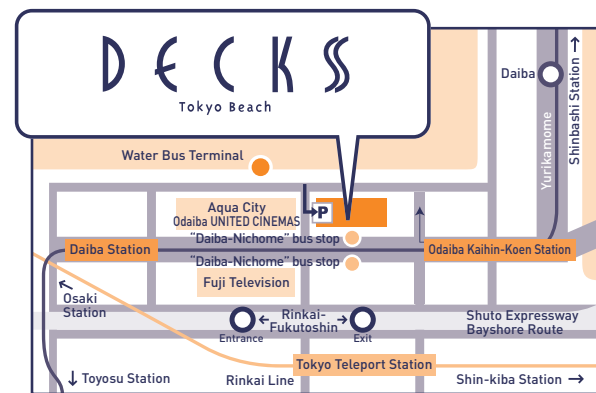

1-6-1 Daiba, Minato-ku, Tokyo TEL. 03-3599-6500 (Phone Guidance)
Either PC or mobile phone <http://www.odaiba-decks.com>

DECKSS
Tokyo Beach

DECKSS
Tokyo Beach

FLOOR GUIDE

楼层指南 / 樓層指南

GENERAL INFORMATION

General Services

INFORMATION

If you have any questions about our facilities and services, you can ask them at the Information Counter in Decks Square on the 3F of Seaside Mall.

ATM ATMs

Inside of "Family Mart" (convenience store) on the 1F of Island Mall In front of the elevator on the 3F of Seaside Mall

- Ginren card Ginren cards (UnionPay cards) are available at Decks Tokyo Beach. Please enjoy your shopping to your heart's content. * These cards are not available in some shops and pushcart shops.

For guests with toddlers and babies

Rental Strollers (Free)

Nursing rooms/Baby seats

They are available in Daiba1-chome Shoutengai on the 4F of Seaside Mall and on the 4F of Island Mall.

For guests with disabilities

Rental wheelchairs (Free)

You can rent a wheelchair at the Information Counter in Decks Square on the 3F of Seaside Mall. (11:00 - 21:00)

Multi-purpose restrooms

Priority parking spaces

Available on the 1F of Seaside Mall.

For guests with pets

For guests with large luggage

Coin lockers

Smoking areas

Inside the building: Inside of "Family Mart" (convenience store) on the 1F of Island Mall and on the 5F of Seaside Mall
Outside the building: On the Seaside Deck and Center Deck on the 3F

AED(automated external defibrillator)

Located on 3F of Seaside Mall.

综合服务

INFORMATION

海滨商场3F狄克斯广场内设有问讯台, 为您提供各种问讯服务。

ATM ATMs

海島商場1F「Family Mart」(便利店)內 / 海濱商場3F電梯前

- iD/Edy/J-Debit 手机信用卡 "iD" 及预付卡型电子货币 "Edy"、银行或邮政储蓄的现金卡也可直接购物的 "Debit Card System" 在狄克斯中也可利用。
- 银联卡 在东京狄克斯海滨中可以利用银联卡。敬请享受充实的购物。 ※部分店铺内无法使用手推车。

带小孩的顾客

出借婴儿车 (免费)

在海滨商场3F狄克斯广场内问讯台, 可租借供出生后1个月以上到2岁为止、14公斤以下儿童使用的婴儿手推车。 (11:00~21:00)

哺乳室/婴儿床

海滨商场4F台场一丁目商店街内及海島商場4F设有哺乳室/婴儿床。

行动不便的顾客

出借轮椅 (免费)

在海滨商场3F狄克斯广场内问讯台可租借轮椅。 (11:00~21:00)

多功能洗手间

在海滨商场・1F停车场、3F设有多功能洗手间。在海島商場・1F停车场、4F设有多功能洗手间。

优先停车场

设于海滨商场1F。

导盲犬、辅助犬、助听犬可进入本设施内。

带宠物的顾客

进入本设施内时, 请将宠物放入可遮挡头部的宠物笼或宠物筐中。

携带大件行李的顾客

投币式寄存柜

在海滨商场3F和5F、海島商場3F设有投币式寄存柜。 * Service hours differ depending on opening hours of each floor. ● 宅急便: 在1F "Family Mart" (便利店) 受理宅配送业务。

关于吸烟室

室内: 海島商場 "Family Mart" (便利店) 內 / 设于海滨商场5F。 室外: 设于3F海滨平台、中央平台。

AED(自动体外除颤器)

設置于海濱商場3F。

综合服务

INFORMATION

海濱商場3F狄克斯廣場內設有服務中心, 為您提供本設施各種資訊。

ATM ATMs

海島商場1F「Family Mart」(便利店)內 / 海濱商場3F電梯前

- iD/Edy/J-Debit 狄克斯可使用手機信用卡 "iD"、預付式電子錢包 "Edy", 以及可直接使用銀行或郵局提款卡購物的 "Debit Card System" 付費。
- 銀聯卡 東京狄克斯海濱可使用銀聯卡付費。 請盡情享受充實的購物之樂! ※部分店舖及移動式推車店家等除外。

有兒童隨行的顧客

嬰兒車出借 (免費)

您可於海濱商場3F狄克斯廣場內的服務中心, 免費借用供出生後1個月以上2歲以下、14kg以下的幼兒使用的嬰兒車。 (11:00~21:00)

哺乳室/嬰兒座

設於海濱商場4F台場一丁目商店街內、海島商場4F。

身體障礙者

輪椅出借 (免費)

您可於海濱商場3F狄克斯廣場內的服務中心, 免費借用輪椅。 (11:00~21:00)

多功能洗手間

設於海濱商場1F停車場與3F。設於海島商場1F停車場與4F。

障礙者優先停車位

位於海濱商場1F。

導盲犬、照護犬、導聽犬可入館。

有寵物隨行的顧客

請將寵物放進可遮住臉的寵物籃或寵物籠內, 便可入館。

攜帶大型行李的顧客

投幣式寄物櫃