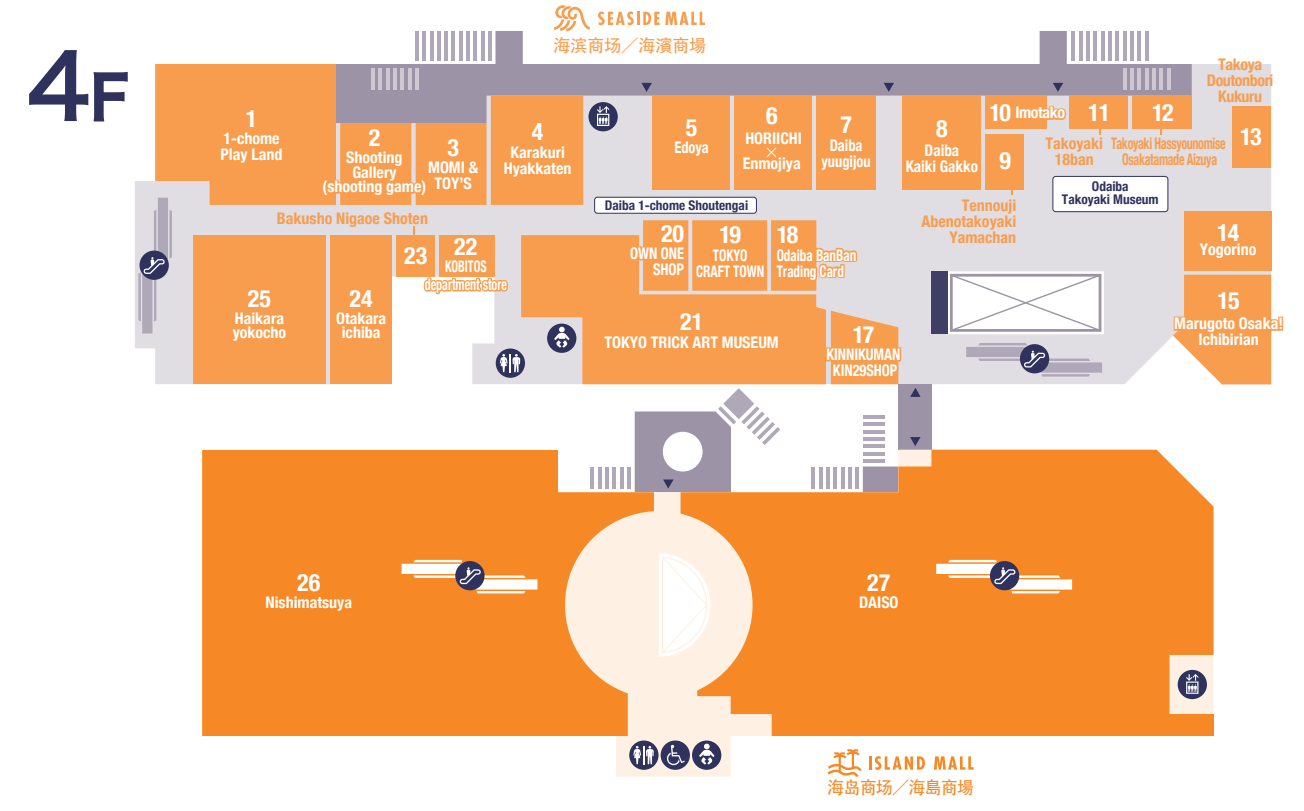

多功能洗手間

設於海濱商場1F停車場與3F。設於海島商場1F停車場與4F。

障礙者優先停車位

位於海濱商場1F。

導盲犬、照護犬、導聽犬可入館。

有寵物隨行的顧客

請將寵物放進可遮住臉的寵物籃或寵物籠內, 便可入館。

攜帶大型行李的顧客

投幣式寄物櫃

設於海濱商場3F、5F以及海島商場3F。 * 使用時間依各樓層營業時間而異。 ● 宅配: 可於1F "Family Mart" (便利店) 辦理。

吸菸處

館內: 海島商場1F "Family Mart" (便利店) 內 / 設於海濱商場5F。 戶外: 設於3F海濱甲板區與中央甲板區。

AED(自動體外心臟去顫器)

設置於海濱商場3F。

- Elevator
- Escalator
- Information
- AED
- Coin Lockers
- Restroom
- Multi-purpose Restroom
- Nursery/Baby Sheet
- Prayer Room
- Smoking Area
- Vending Machine
- ATM
- Currency Exchange Machine
- Pre-pay Parking Station
- Heart-shaped objet d'art
- ILLUSION DOME