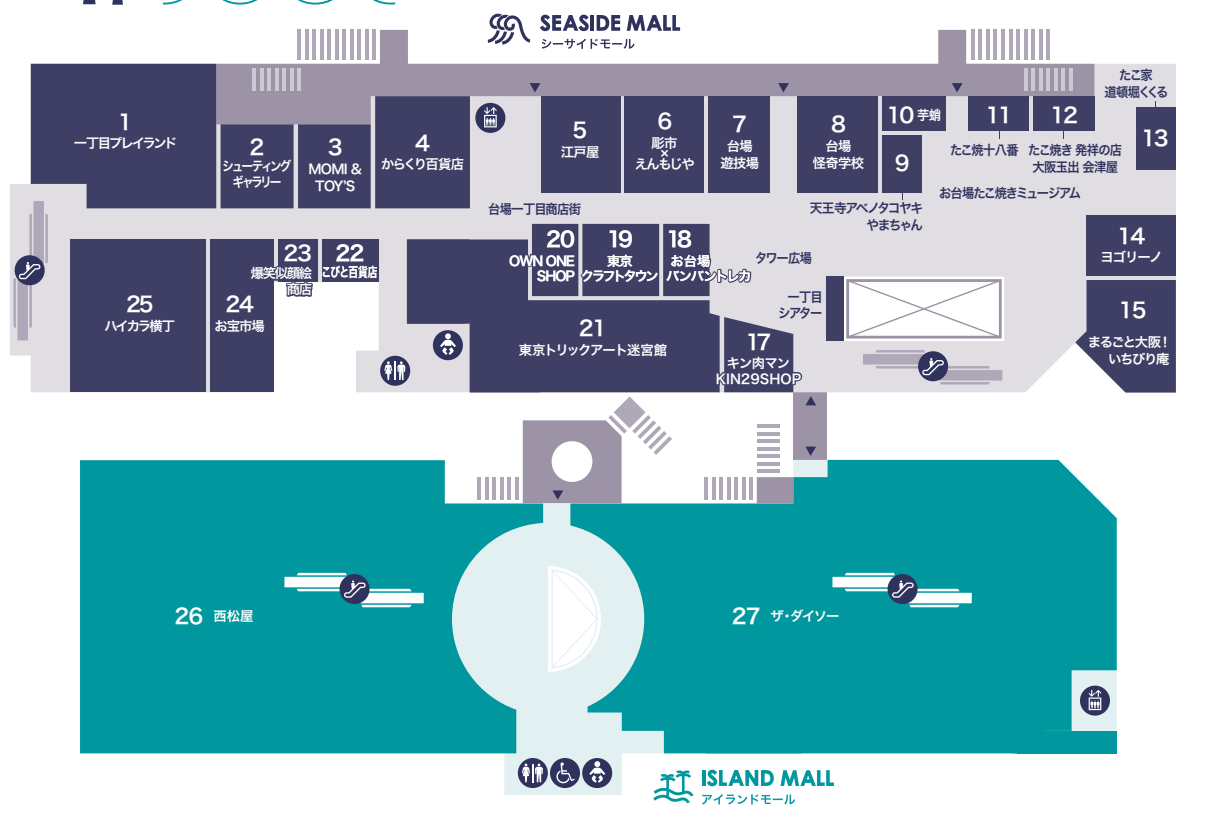

1F

3F

- エレベーター
- エスカレーター
- インフォメーション
- AED
- コインロッカー
- トイレ
- 多目的トイレ
- 授乳室・ベビーシート
- 礼拝室
- 喫煙所
- 自動販売機
- ATM
- 外貨両替機
- 駐車場前精算機
- ハート型 フォトスポット
- イルミネーション

4F

5F

6F

1F

1	DUCATI GEAR TOKYO ODAIBA	03-3599-6512
2	ボーノ	03-3599-7777
3	うしすけ	03-3599-0739
4	BISTRO うしすけ	03-3599-3520
5	DOG DEPT + CAFE	03-3599-5211
6	DAINESE SHOP ODAIBA	03-3599-0940
7	TOKYO BAY FRONTIER	0120-819-147
8	BOSCO MOTO	03-3599-2766
9	旬坊	03-3599-6586
10	ジョナサン	03-3599-3608
11	くいもの屋わん	03-3599-1811
12	吉野家	03-3599-2153
13	よってこや	03-3599-6767
14	タリーズコーヒー	03-3599-1461
15	ファミリーマート	03-3599-6639
16	薬マツモトキヨシ	03-3599-1410
17	マクドナルド	03-3570-6080

3F

1	ANCHORS	03-3599-6611
2	マーメイドジュエリー	03-3599-3425
3	カールカナイ	03-3599-6070
4	G-LAND EXTREME	03-3599-3057
5	Mimalux	03-3570-2102
6	Feelings	03-3599-5175
7	Brigela	03-3599-7524
8	東京恋テラス	03-6457-1637
9	アイランドウィンテージコーヒー	03-6457-1715
10	Trattoria Pizzeria LOGIC	03-5520-1577
11	bills	03-3599-2100
12	帽子屋 Flava	03-3599-5192
13	ABC-MART	03-3599-6750
14	アドベンチャー クールズ21	03-3599-6598
16	mimosa	03-6457-1238
17	クイックシルバーストア	03-3599-6727

3F

18	ピラポストア お台場	03-3599-1570
19	ディップドッツ・アイスクリム	03-5500-1801
20	SmaPla	03-3599-5075
22	PILIPILI	03-3599-3517
23	サーティアンアイスクリーム	03-3599-5631
24	IKAYAKI STAND	03-5500-7628
25	ラオックス	03-6426-0091
26	レゴランド・ディスカバリー・センター 東京 入口	03-3599-5168
27	マダム・タッソー 東京 入口	03-3599-5231
28	東京ジョイポリス	03-5500-1801

4F

1	一丁目ブレイランド	03-3599-3765
2	シューティングギャラリー	03-3599-3765
3	MOMI & TOY'S	03-3599-2764
4	からくり百貨店	03-3599-3313
5	江戸屋	03-3599-6778
6	彫形 えんもじや	03-3599-1666
7	台場遊技場	03-3599-1698
8	台場怪奇学校	03-3599-1664
9	天王寺アペノタコヤキやまちゃん	03-3599-3755
10	芋焼	03-3599-5673
11	たご焼 十八番	03-3599-6218
12	たご焼 発祥の店 大塚玉出 会津屋	03-3599-3511
13	たご焼 発祥の店 大塚玉出 会津屋	03-3599-6017
14	ヨゴリーノ	03-3599-3377
15	まるごと大阪! いちびり庵	03-3599-3030
17	キン肉マン KIN29SHOP	03-3599-3029

4F