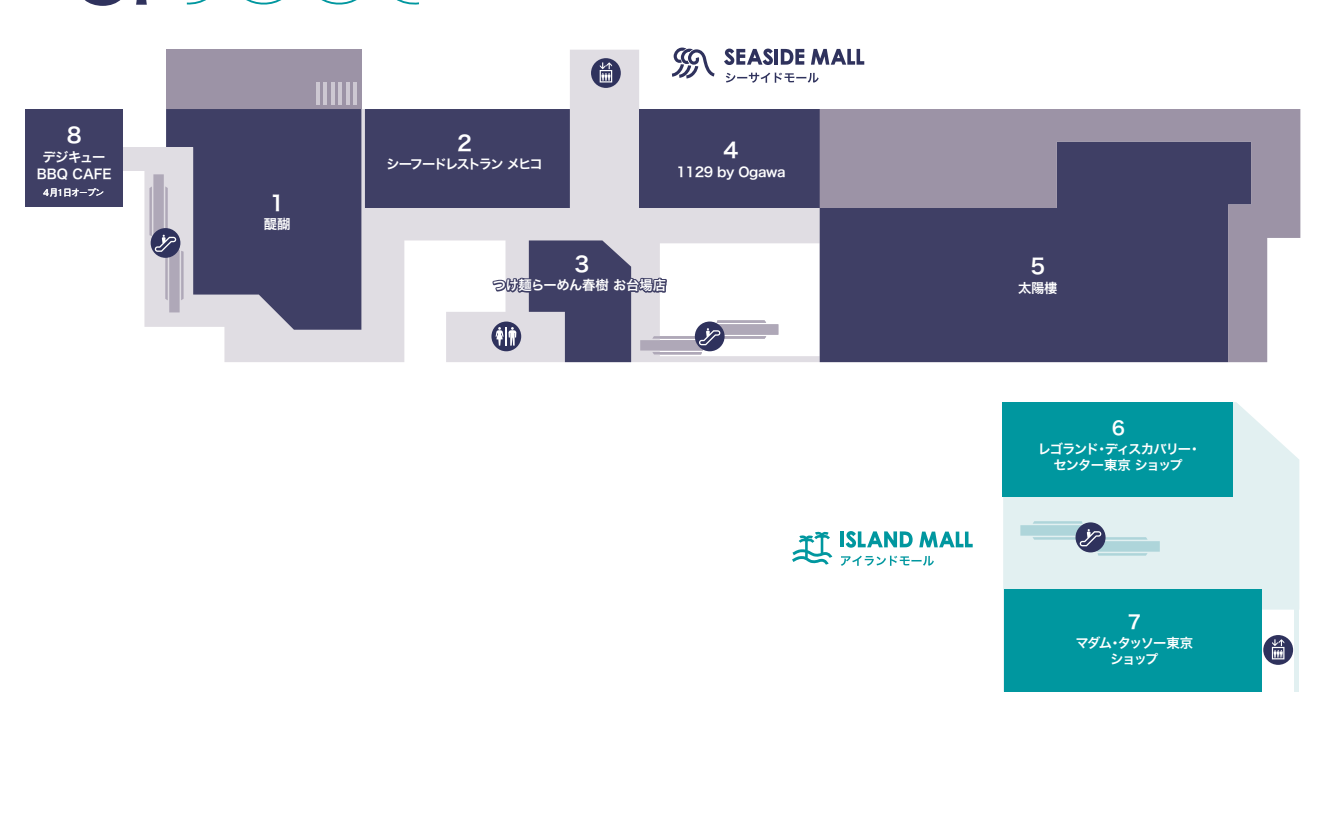

6F

1F

1	DUCATI GEAR TOKYO ODAIBA	03-3599-6512
2	ボーノ	03-3599-7777
3	うしすけ	03-3599-0739
4	BISTRO うしすけ	03-3599-3520
5	DOG DEPT + CAFE	03-3599-5211
6	DAINESE SHOP ODAIBA	03-3599-0940
7	TOKYO BAY FRONTIER	0120-819-147
8	BOSCO MOTO	03-3599-2766
9	旬坊	03-3599-6586
10	ジョナサン	03-3599-3608
11	くいもの屋わん	03-3599-1811
12	吉野家	03-3599-2153
13	よってこや	03-3599-6767
14	タリーズコーヒー	03-3599-1461
15	ファミリーマート	03-3599-6639
16	薬マツモトキヨシ	03-3599-1410
17	マクドナルド	03-3570-6080

3F

1	ANCHORS	03-3599-6611
2	マーメイドジュエリー	03-3599-3425
3	カールカナイ	03-3599-6070
4	G-LAND EXTREME	03-3599-3057
5	Mimalux	03-3570-2102
6	Feelings	03-3599-5175
7	Brigela	03-3599-7524
8	東京恋テラス	03-6457-1637
9	アイランドウィンテージコーヒー	03-6457-1715
10	Trattoria Pizzeria LOGIC	03-5520-1577
11	bills	03-3599-2100
12	帽子屋 Flava	03-3599-5192
13	ABC-MART	03-3599-6750
14	アドベンチャー クールズ21	03-3599-6598
16	mimosa	03-6457-1238
17	クイックシルバーストア	03-3599-6727

3F

18	ピラポストア お台場	03-3599-1570
19	ディップドッツ・アイスクリム	03-5500-1801
20	SmaPla	03-3599-5075
22	PILIPILI	03-3599-3517
23	サーティアンアイスクリーム	03-3599-5631
24	IKAYAKI STAND	03-5500-7628
25	ラオックス	03-6426-0091
26	レゴランド・ディスカバリー・センター 東京 入口	03-3599-5168
27	マダム・タッソー 東京 入口	03-3599-5231
28	東京ジョイポリス	03-5500-1801

4F

1	一丁目ブレイランド	03-3599-3765
2	シューティングギャラリー	03-3599-3765
3	MOMI & TOY'S	03-3599-2764
4	からくり百貨店	03-3599-3313
5	江戸屋	03-3599-6778
6	彫形 えんもじや	03-3599-1666
7	台場遊技場	03-3599-1698
8	台場怪奇学校	03-3599-1664
9	天王寺アペノタコヤキやまちゃん	03-3599-3755
10	芋焼	03-3599-5673
11	たご焼 十八番	03-3599-6218
12	たご焼 発祥の店 大塚玉出 会津屋	03-3599-3511
13	たご焼 発祥の店 大塚玉出 会津屋	03-3599-6017
14	ヨゴリーノ	03-3599-3377
15	まるごと大阪! いちびり庵	03-3599-3030
17	キン肉マン KIN29SHOP	03-3599-3029

4F

18	お台場パンパントレカ	03-3599-5601
19	東京クラフトタウン	03-6457-2971
20	OWN ONE SHOP	03-3599-5070
21	東京トリックアート迷宮館	03-3599-5191
22	こびと百貨店	03-6426-0229
23	爆笑似顔絵商店	03-3599-2617
24	お宝市場	03-3599-5065
25	ハイカラ横丁	03-3599-1688
26	西松屋	03-3599-5365
27	ザ・ダイソー	03-6426-0662

5F

1	醍醐	03-3599-2929
2	和幸	03-3599-6555
3	カフェグリル ビッグシェフ	03-3599-6571
4	トラットリア マルーモ	03-3599-6567
5	カザーナ	03-3599-6551
6	OCEAN CLUB BUFFET	03-3599-6655
7	日本料理 ごまそば高田屋	03-3599-3032
8	香港麵 新記	03-3599-6688
9	つきじ植むら	03-3599-6588
10	WILD-1	03-3599-5311
11	あそびパーク	03-6457-1203
12	Brave Point	03-3599-2115

6F

1	醍醐	03-3599-2929
2	シーフードレストラン メヒコ	03-3599-2355
3	つげ屋らーめん 香樹 お台場店	03-5579-6765
4	1129 by Ogawa	03-3599-9211
5	太陽樓	03-5530-0610
6	レゴランド・ディスカバリー・センター 東京 ショップ	03-3599-5168
7	マダム・タッソー 東京 ショップ	03-3599-5231
8	屋外特設会場 デジキュー BBQ CAFE	0570-09-0014

レゴランド・ディスカバリー・センター 東京、マダム・タッソー 東京は、3Fの入口よりご利用ください。(入口は3Fの26・27になります。)