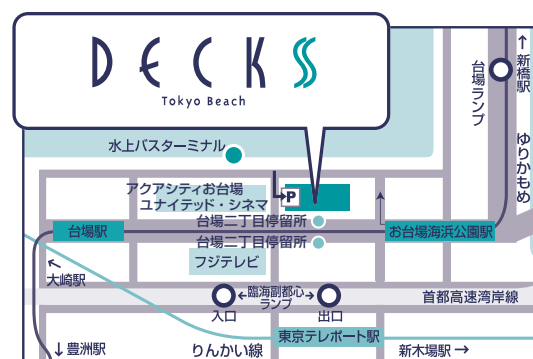

お子さまと一緒にの方は

- **ベビーカーのお貸し出し(無料)**
シーサイドモール3Fデッキス広場内インフォメーションカウンターで、生後1ヶ月以上2才まで、14kg以下のお子様ご利用できるベビーカーの貸し出しをしております。(11:00～21:00)
- **授乳室/ベビーシート**
シーサイドモール4F台場一丁目商店街内、アイランドモール4Fにございます。

お身体が不自由な方は

- **車椅子のお貸し出し(無料)**
シーサイドモール3Fデッキス広場内インフォメーションカウンターで、車椅子の貸し出しをしております。(11:00～21:00)
- **多目的トイレ**
シーサイドモール1F駐車場、3Fに設置しております。アイランドモール1F駐車場、4Fに設置しております。
- **優先駐車場**
シーサイドモール1Fにございます。
- **盲導犬/介助犬/聴導犬の入館は可能です。**

ペットをお連れの方は

- ペットはお顔が隠れるキャリーケースやゲージにお入れいただきご入館ください。

大きな荷物をお持ちの方は

- **コインロッカー**
シーサイドモール3F・5F、アイランドモール3Fに設置しております。※使用時間は各フロアの営業時間によって異なります。
●宅配便:1F「ファミリーマート」(コンビニエンスストア)にて承っております。

喫煙所について

- 館内:1F「ファミリーマート」(コンビニエンスストア)内、シーサイドモール5Fにございます。
屋外:3Fシーサイドデッキ・センターデッキにございます。

AED(自動体外式除細動器)について

- シーサイドモール3Fに設置しております。

〒135-0091 東京都港区台場1-6-1

■電車をご利用の方

- ゆりかもめ「お台場海浜公園」駅下車 徒歩2分
- りんかい線「東京テレポート」駅下車 徒歩5分
- **お車をご利用の方**
● レインボーブリッジより首都高速11号台場線「台場ランプ」から約3分
● 羽田・横浜方面より首都高速湾岸線「臨海副都心ランプ」「有明ランプ」から約4分
● 千葉方面より首都高速湾岸線「有明ランプ」から約4分

■バスをご利用の方

- **〈都バス〉**
●海01系統 門前仲町～東京テレポート駅前「台場二丁目」停留所下車 すぐ
●波01系統 品川駅東口～東京テレポート駅前「台場二丁目」停留所下車 すぐ
- **〈お台場レインボース〉**
●O1系統 田町駅東口経由「台場二丁目」停留所下車 すぐ
●O2系統 芝浦三丁目経由「台場二丁目」停留所下車 すぐ

1F

3F

- エレベーター
- エスカレーター
- インフォメーション
- AED
- コインロッカー
- トイレ
- 多目的トイレ
- 授乳室・ベビーシート
- 礼拝室
- 喫煙所
- 自動販売機
- ATM
- 外貨両替機
- 駐車場前精算機
- ハート型 フォトスポット
- イルミネーション